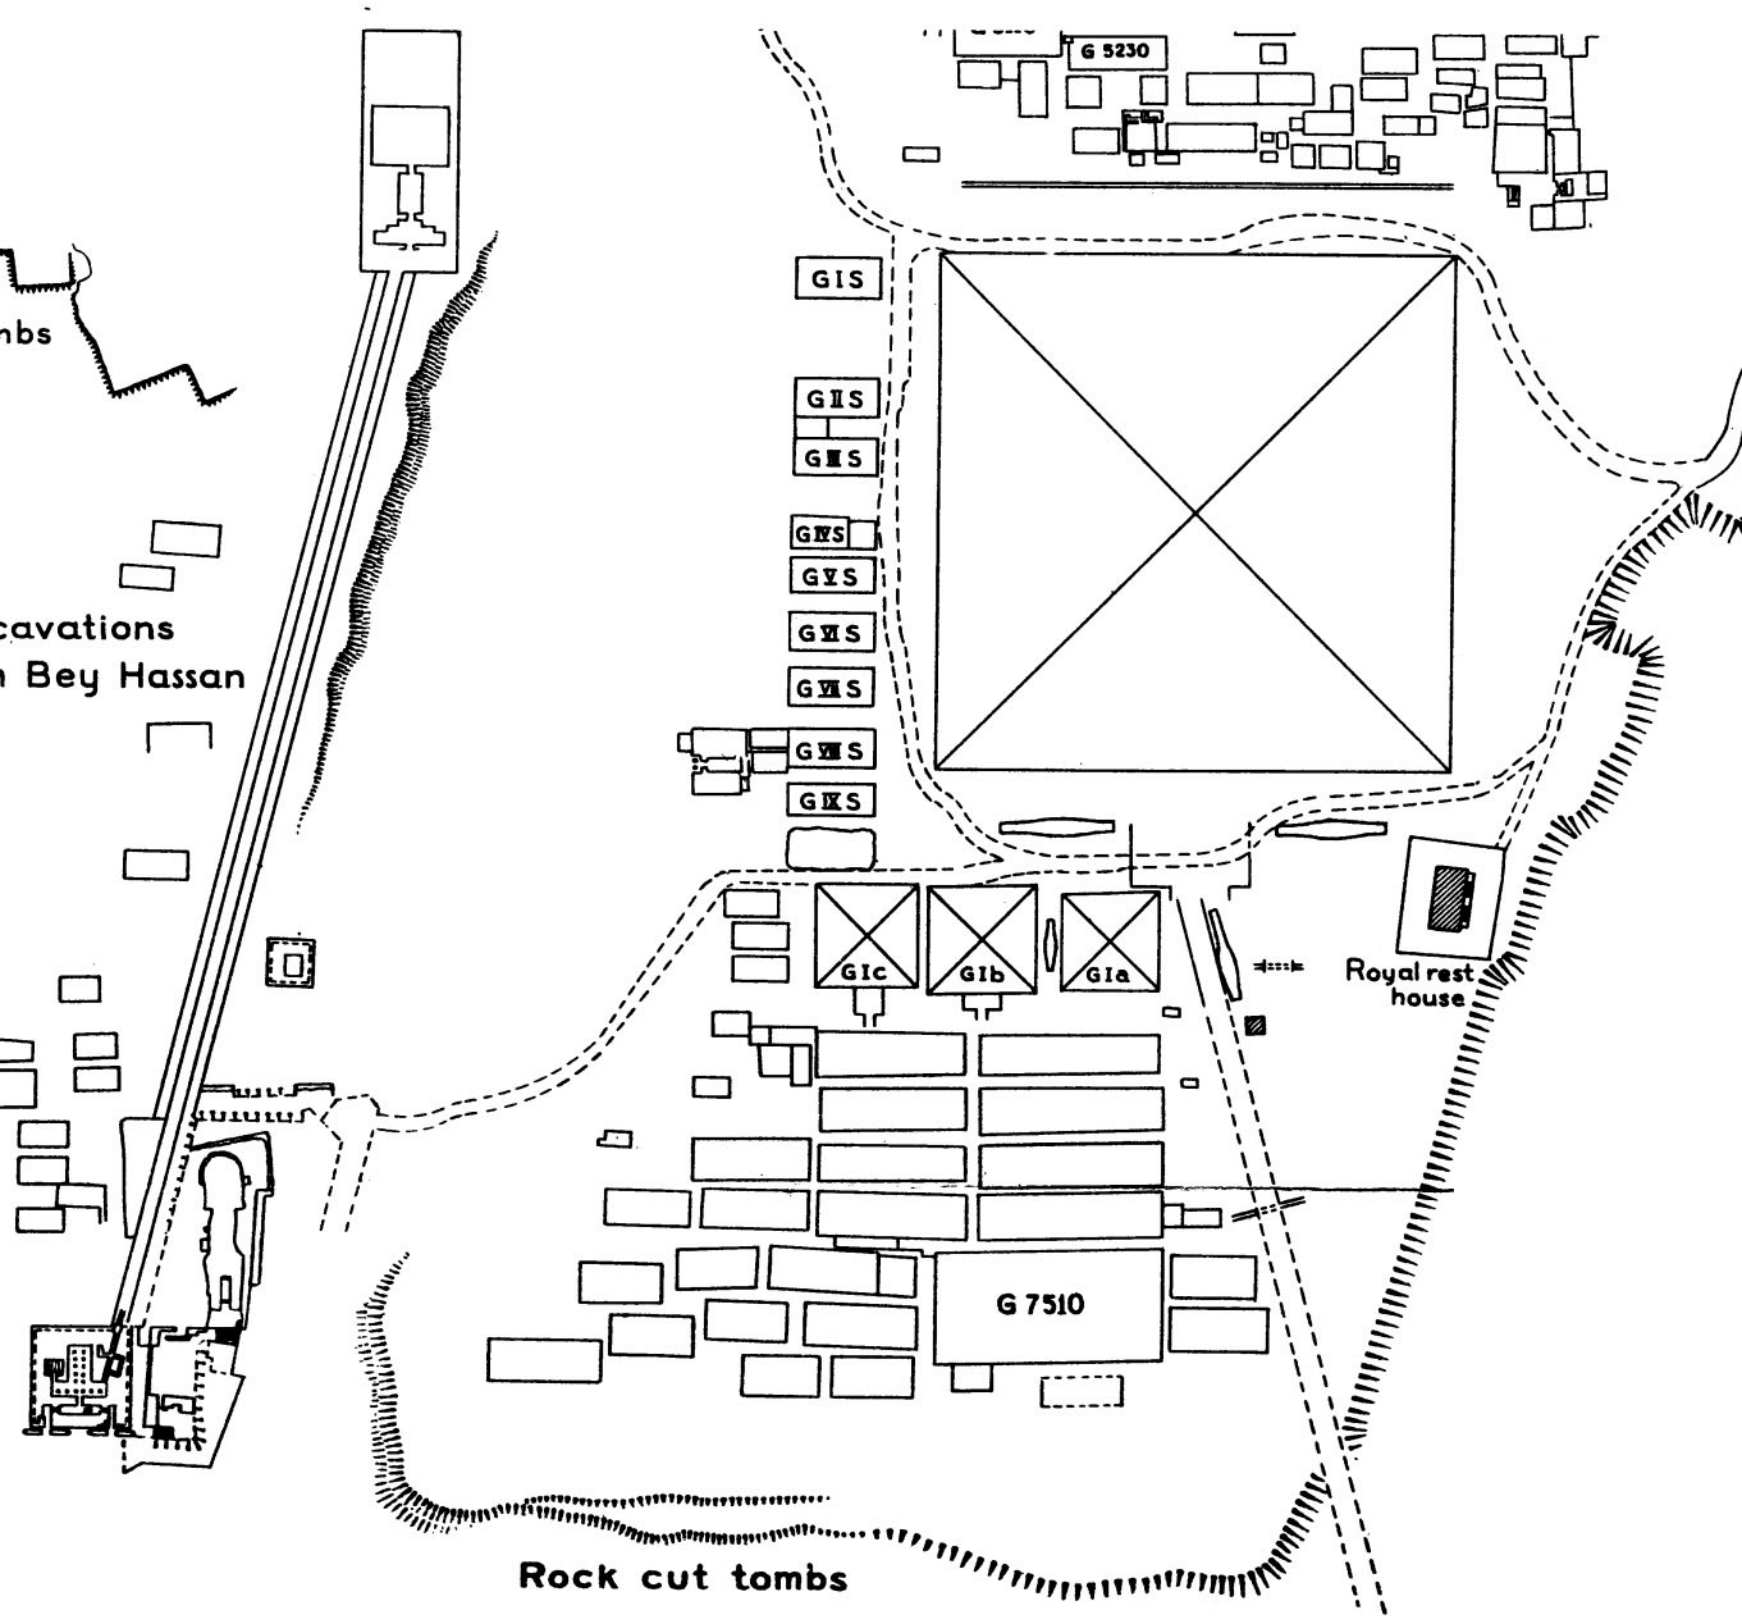

# MAP OF WESTERN CEMETERY

1665  
1667  
1668  
1643  
1642  
1618  
1607  
1608

CHEOPS PYRAMID

2000  
L.23

N.M.

# MAP OF METERY G 1200

Scale

5 10 15 20 M

G 1205

G 1203

G 1201

G 1205

G 1225