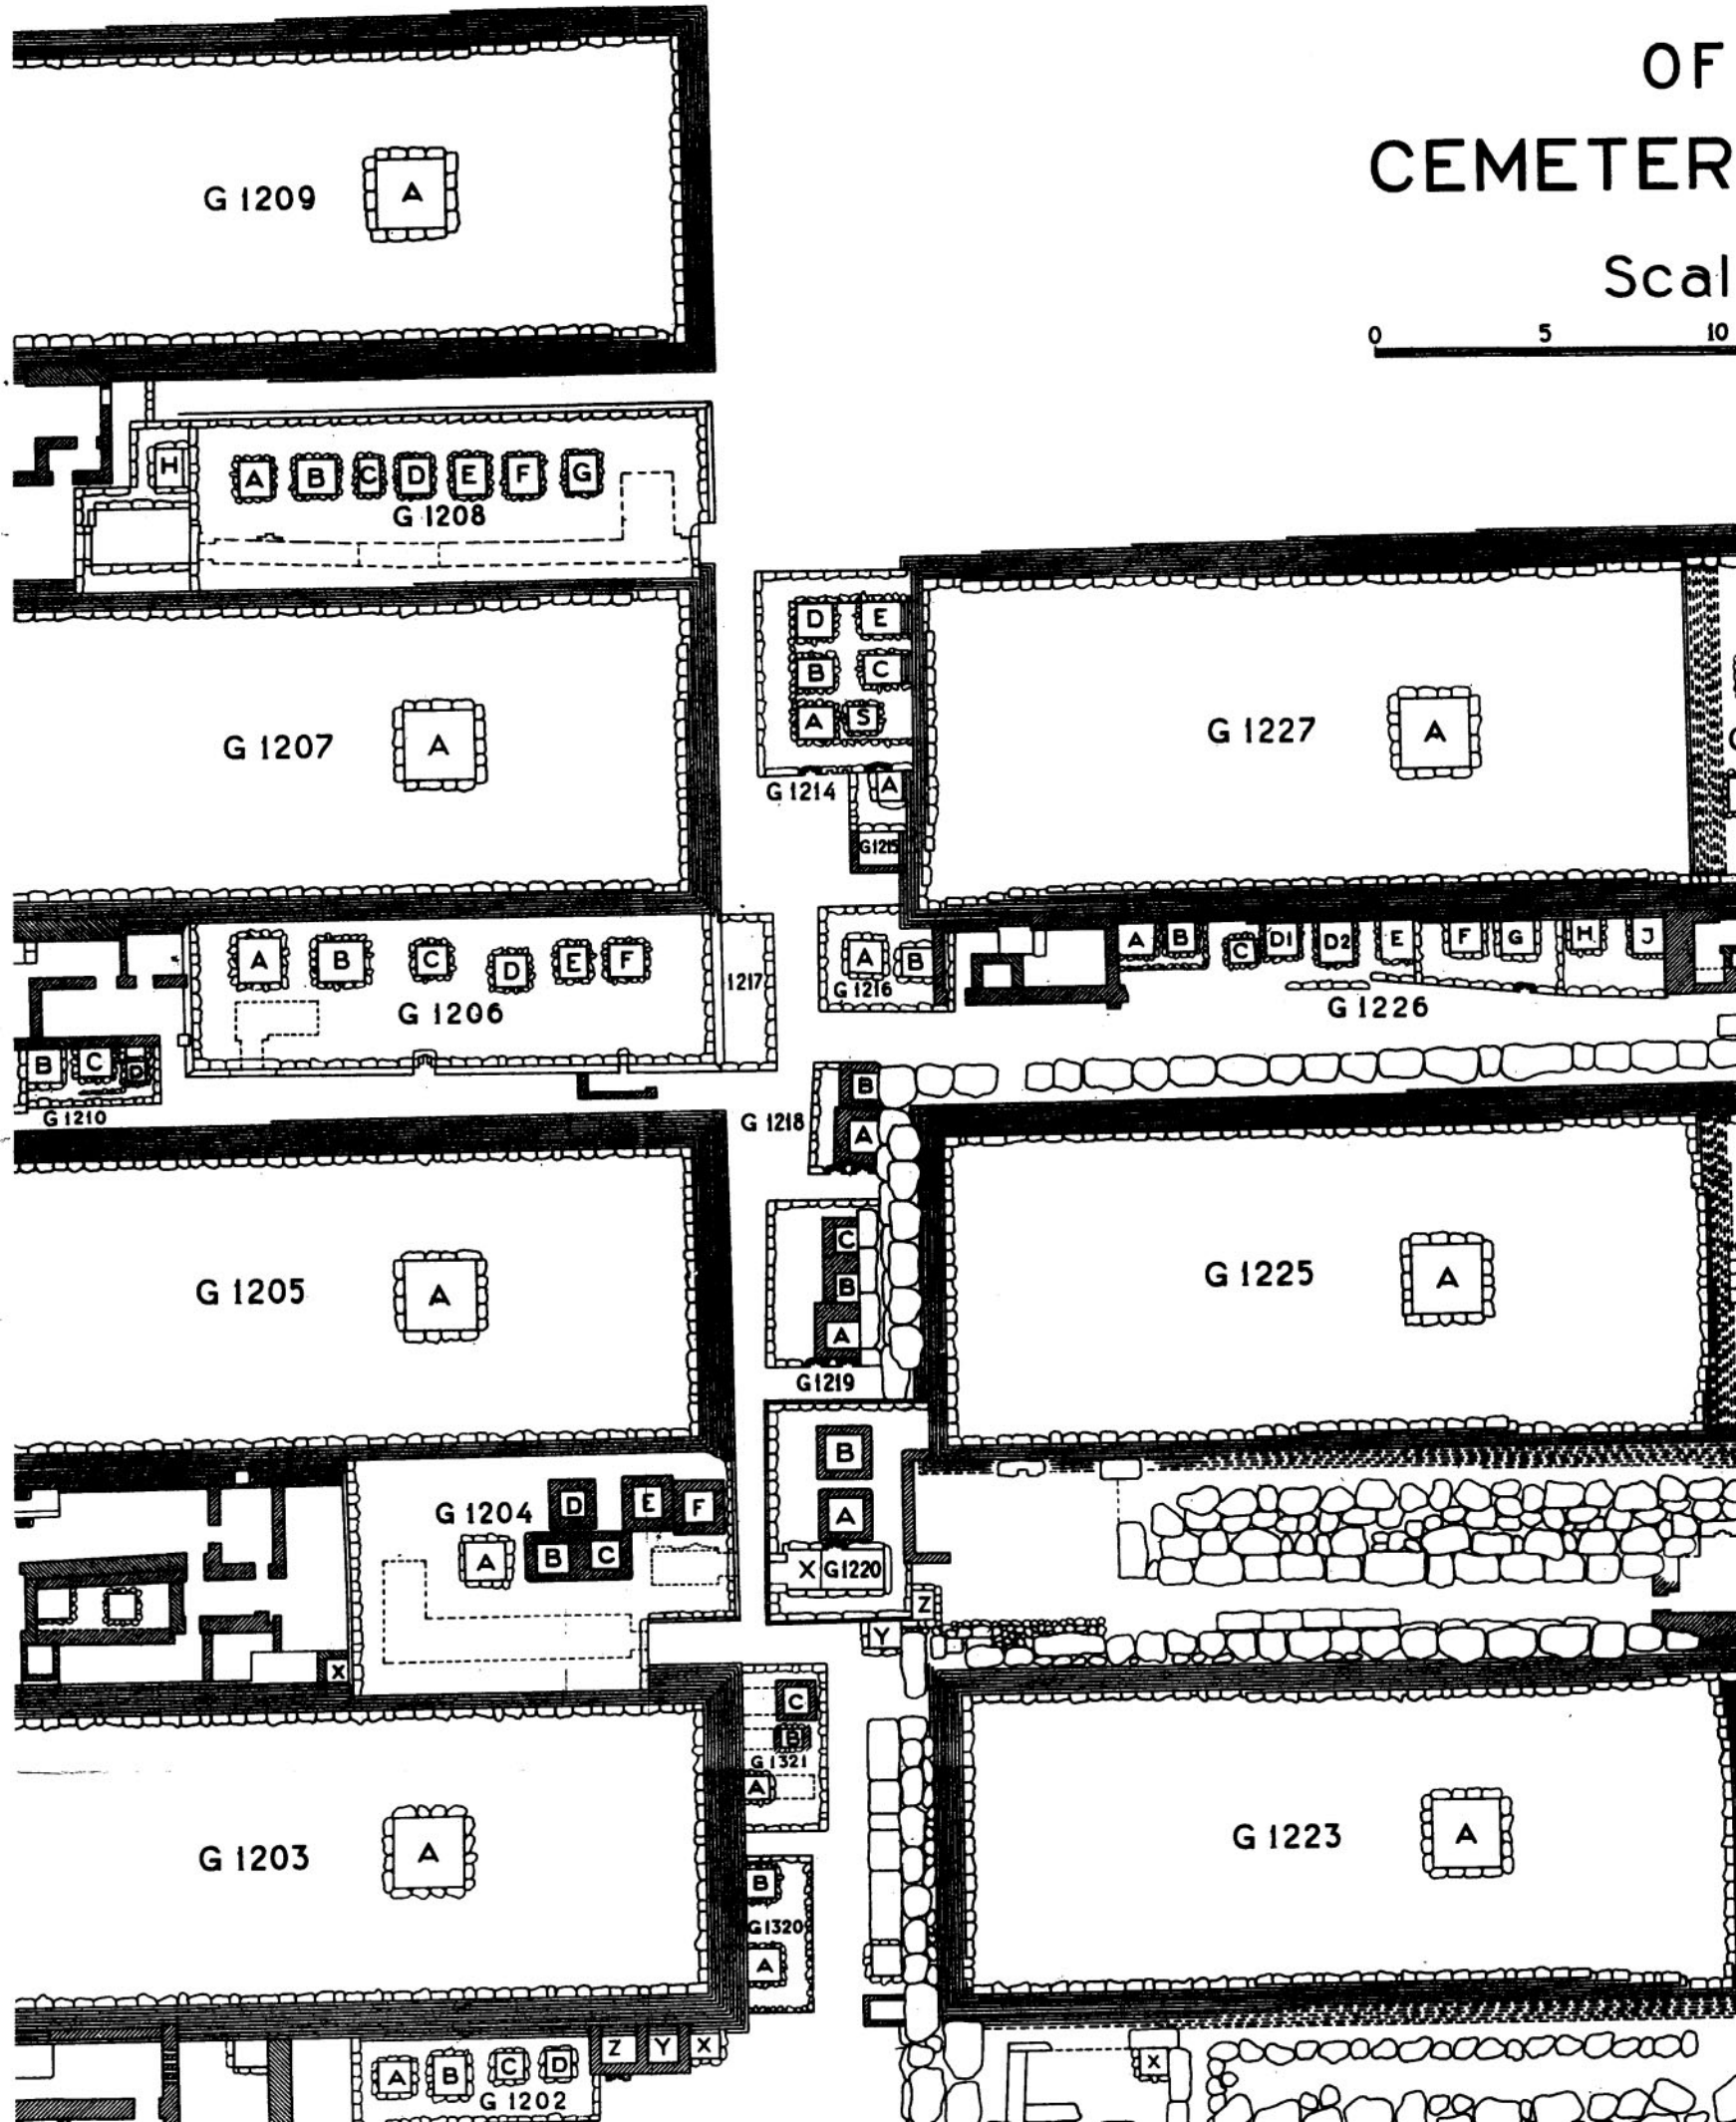

# MAP OF WESTERN CEMETERY

1665  
1667  
1668  
1643  
1642  
1618  
1607  
1608

CHEOPS PYRAMID

2000  
L.23

N.M.

# MAP OF METERY G 1200

Scale

5 10 15 20 M

G 1205

G 1203

G 1201

G 1205

G 1225