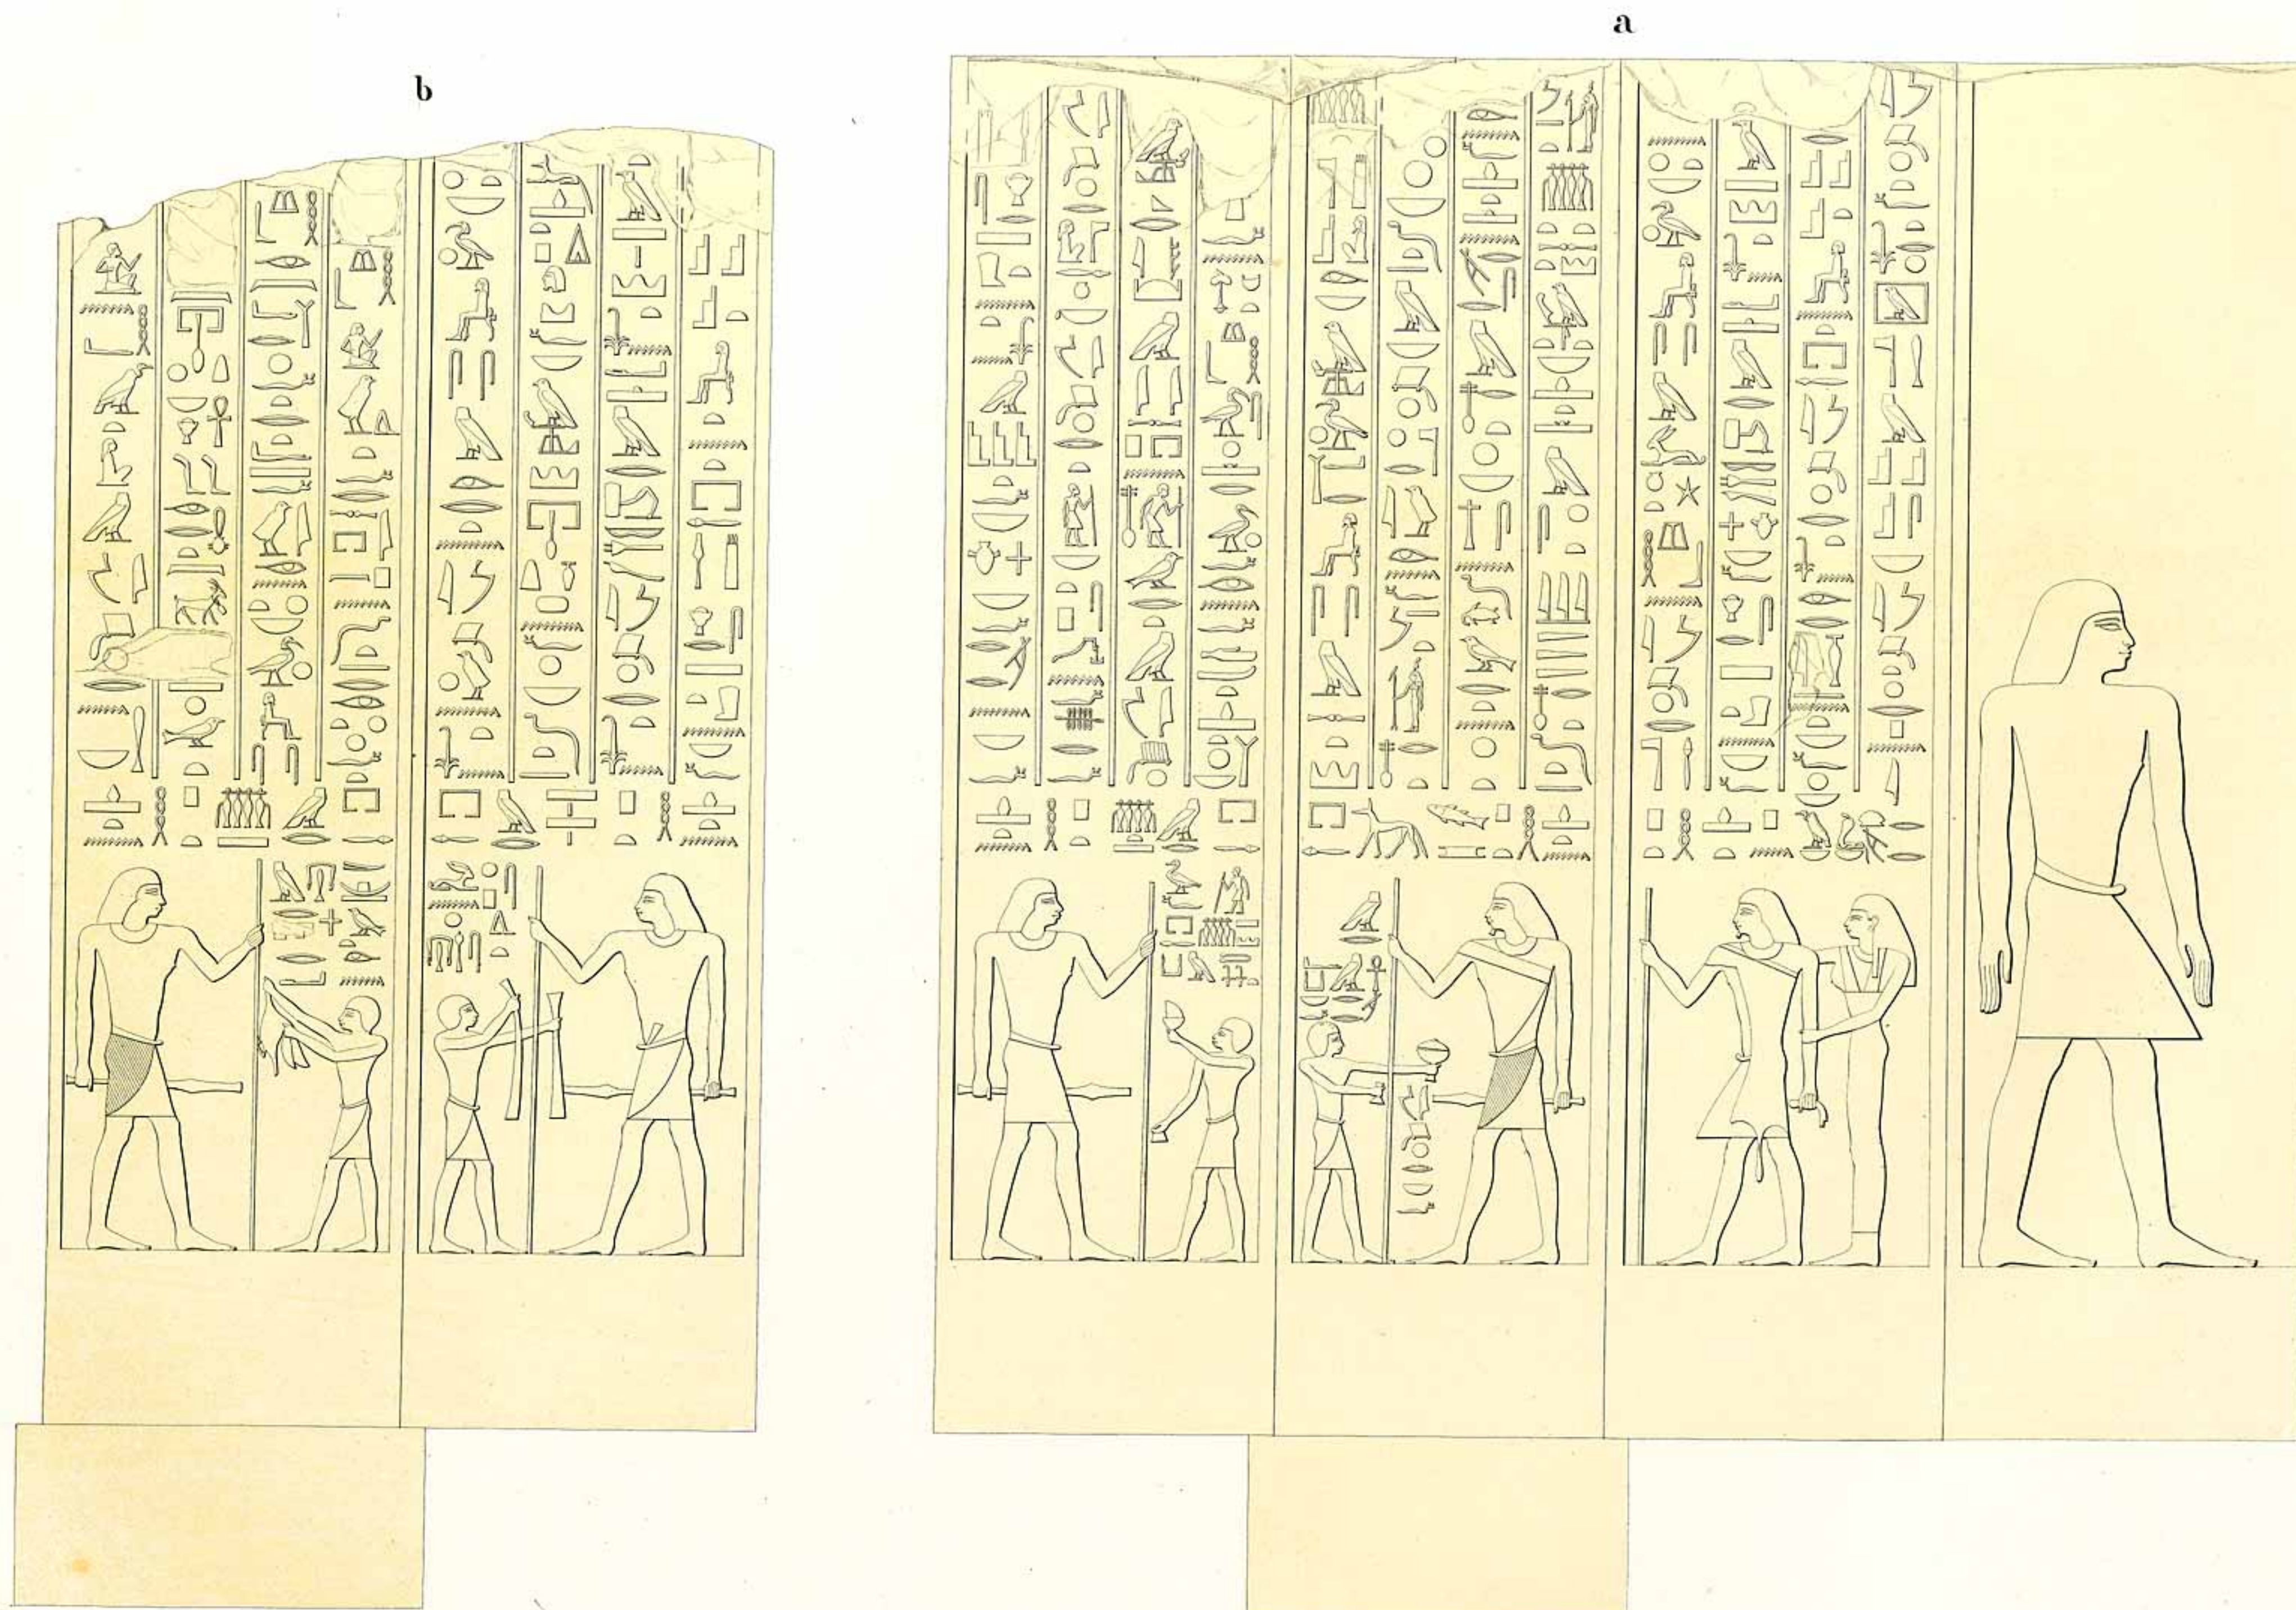

ALTES REICH

Dyn.V.

Pyramiden von Giseh
Grab 25.