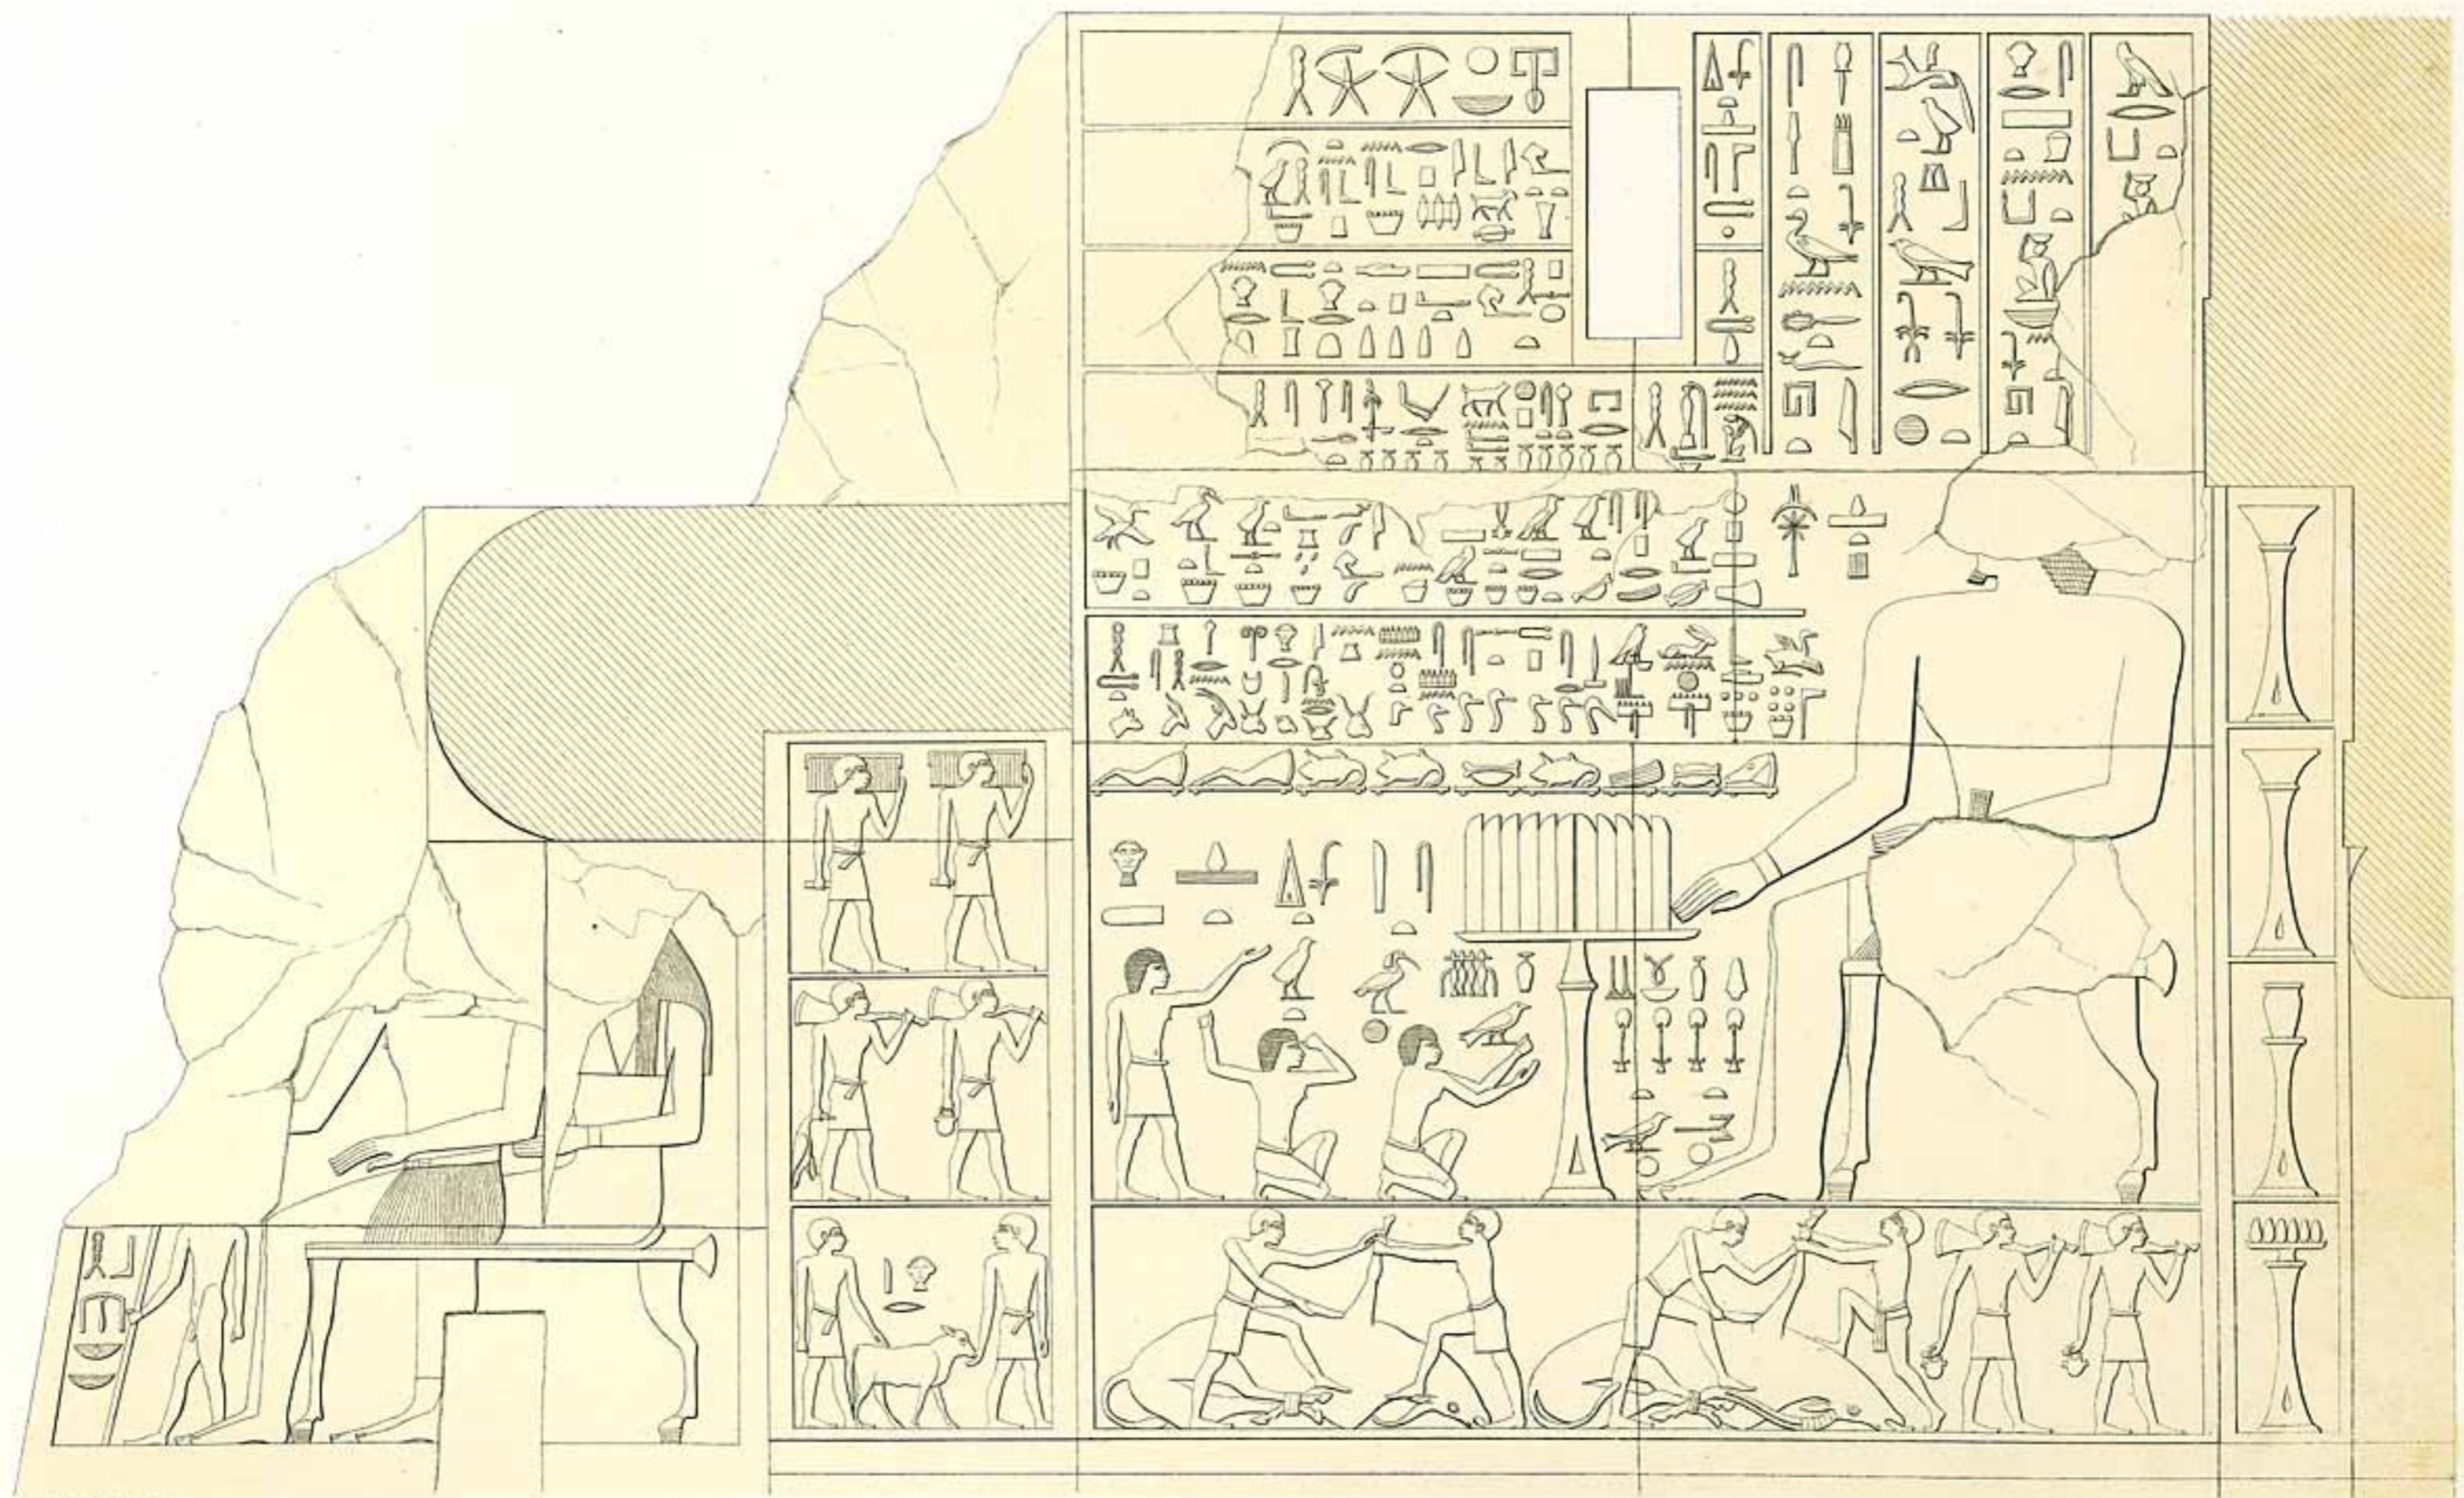

Pyramiden von Giseh