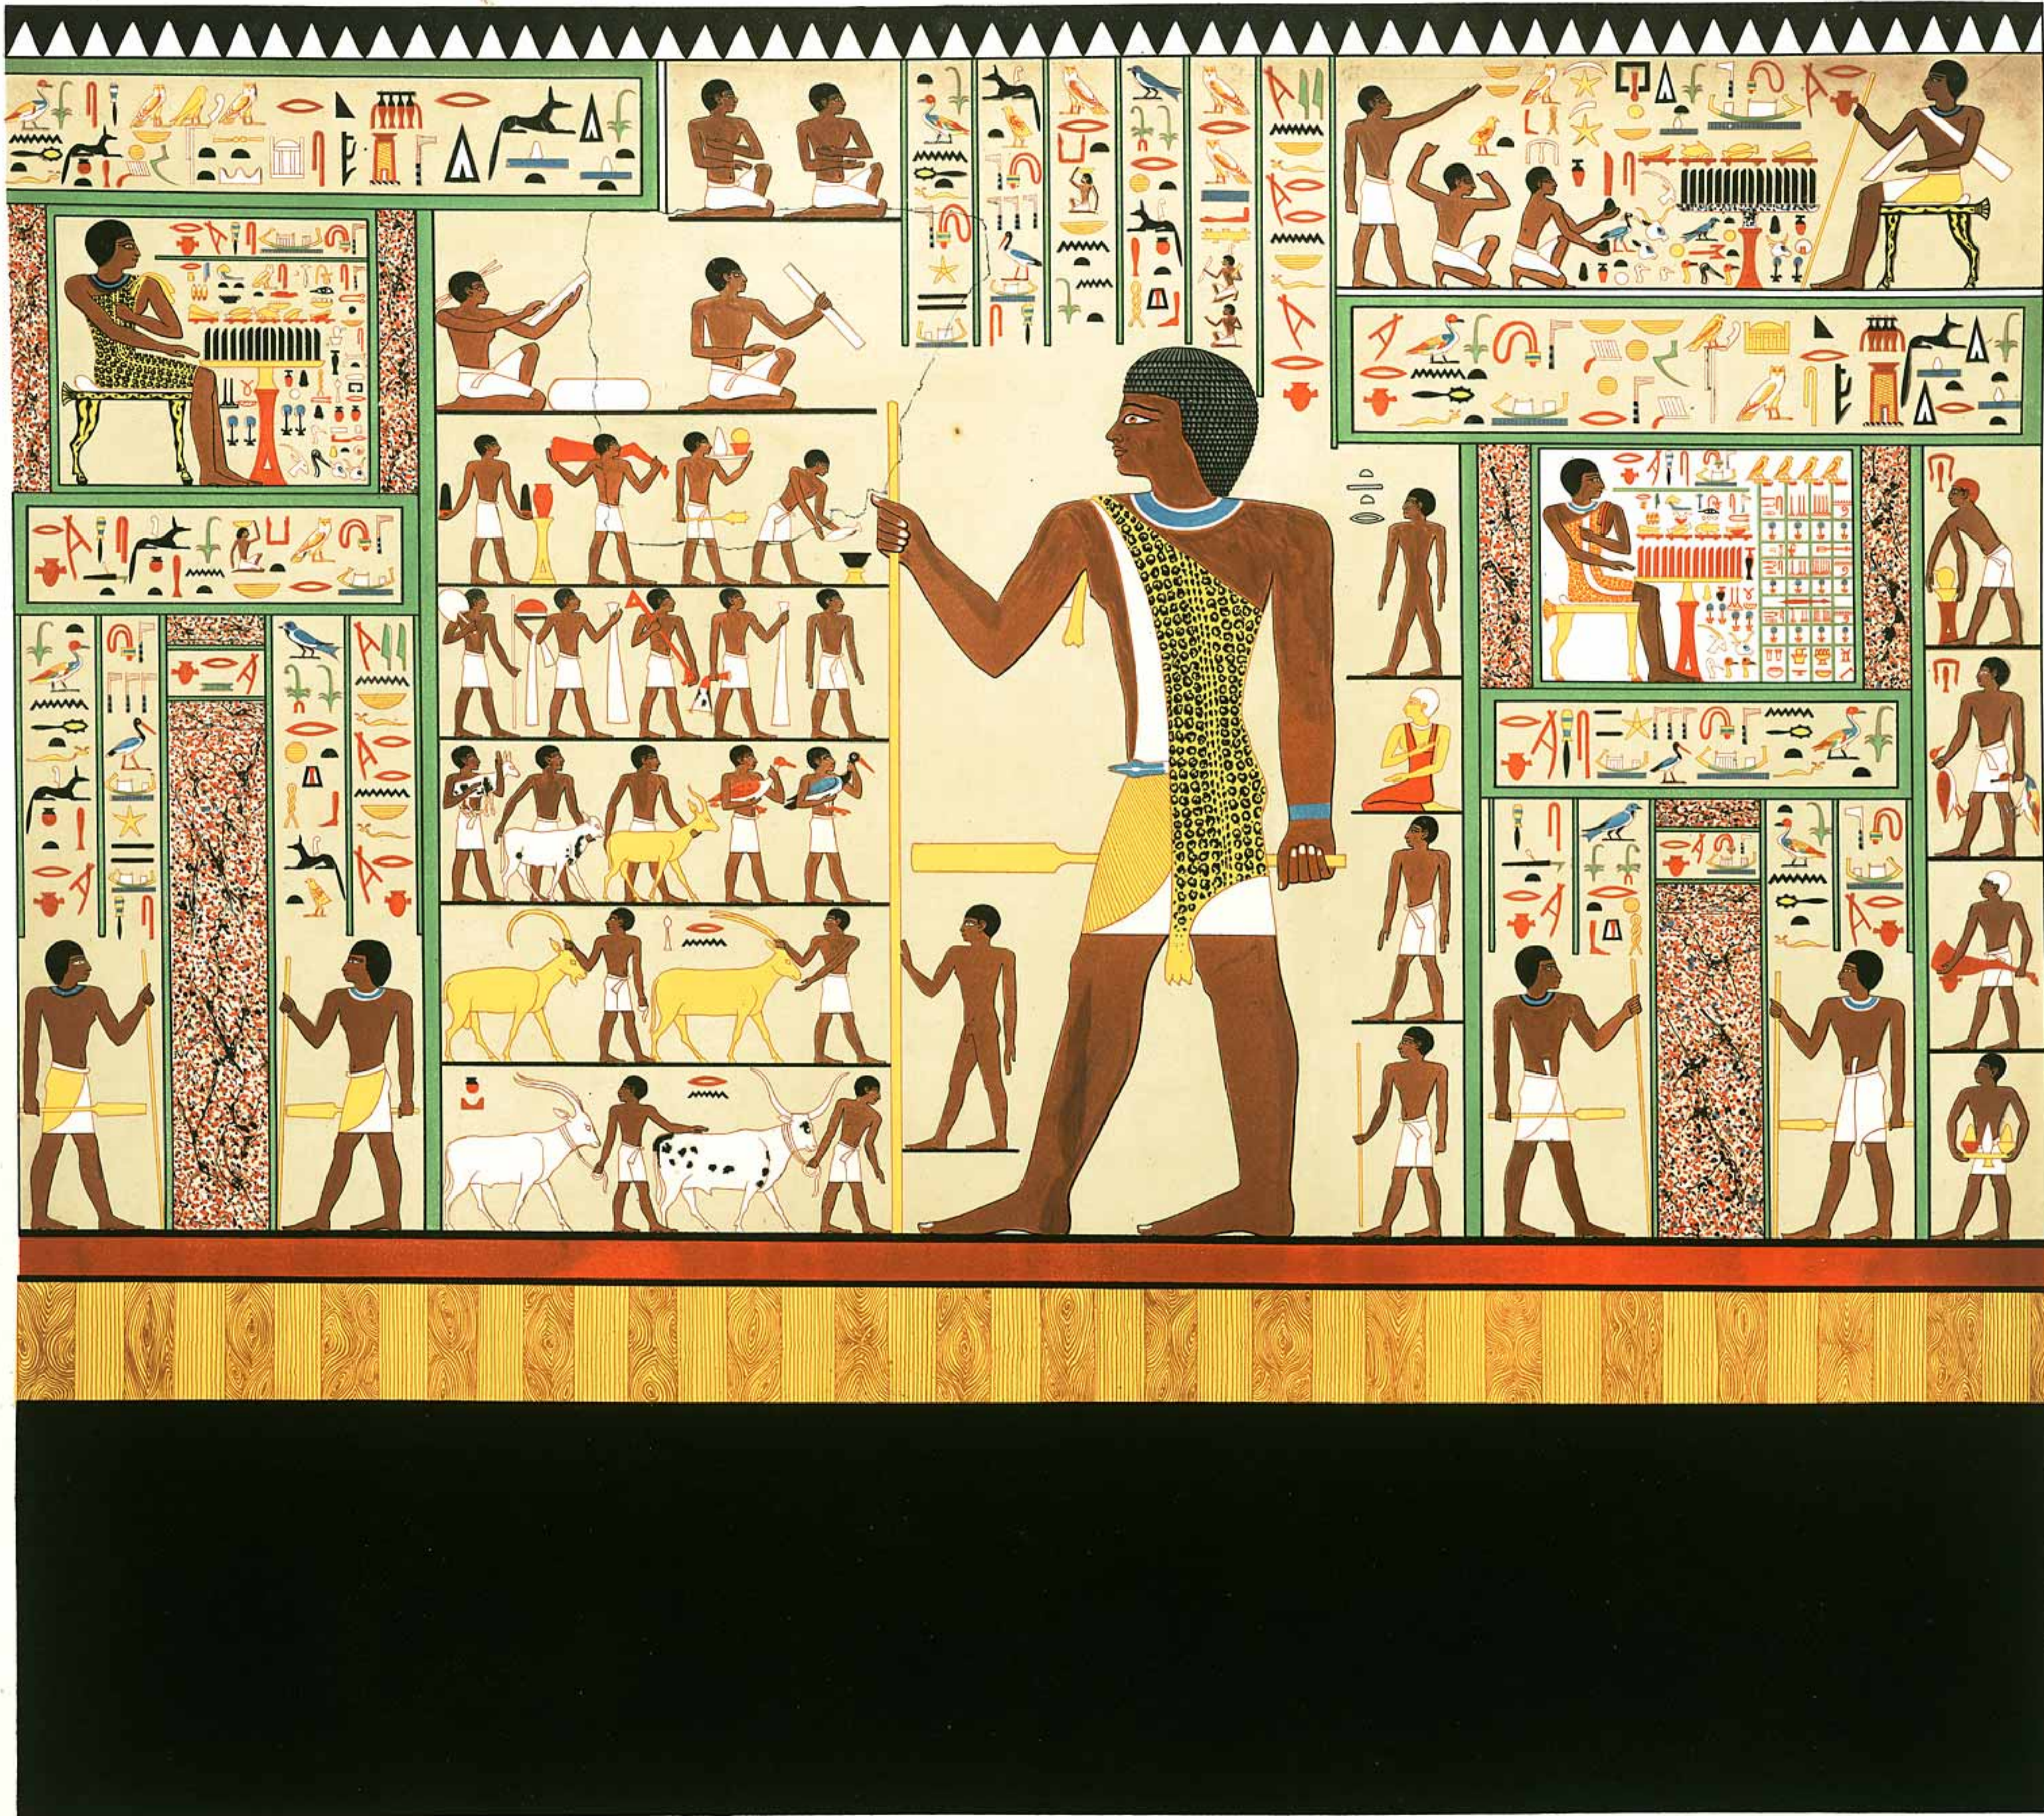

ALTES REICH

Dyn. IV.

Pyramiden von Giseh [24]
Grabkammer N°2. im K. Mus. zu Berlin.