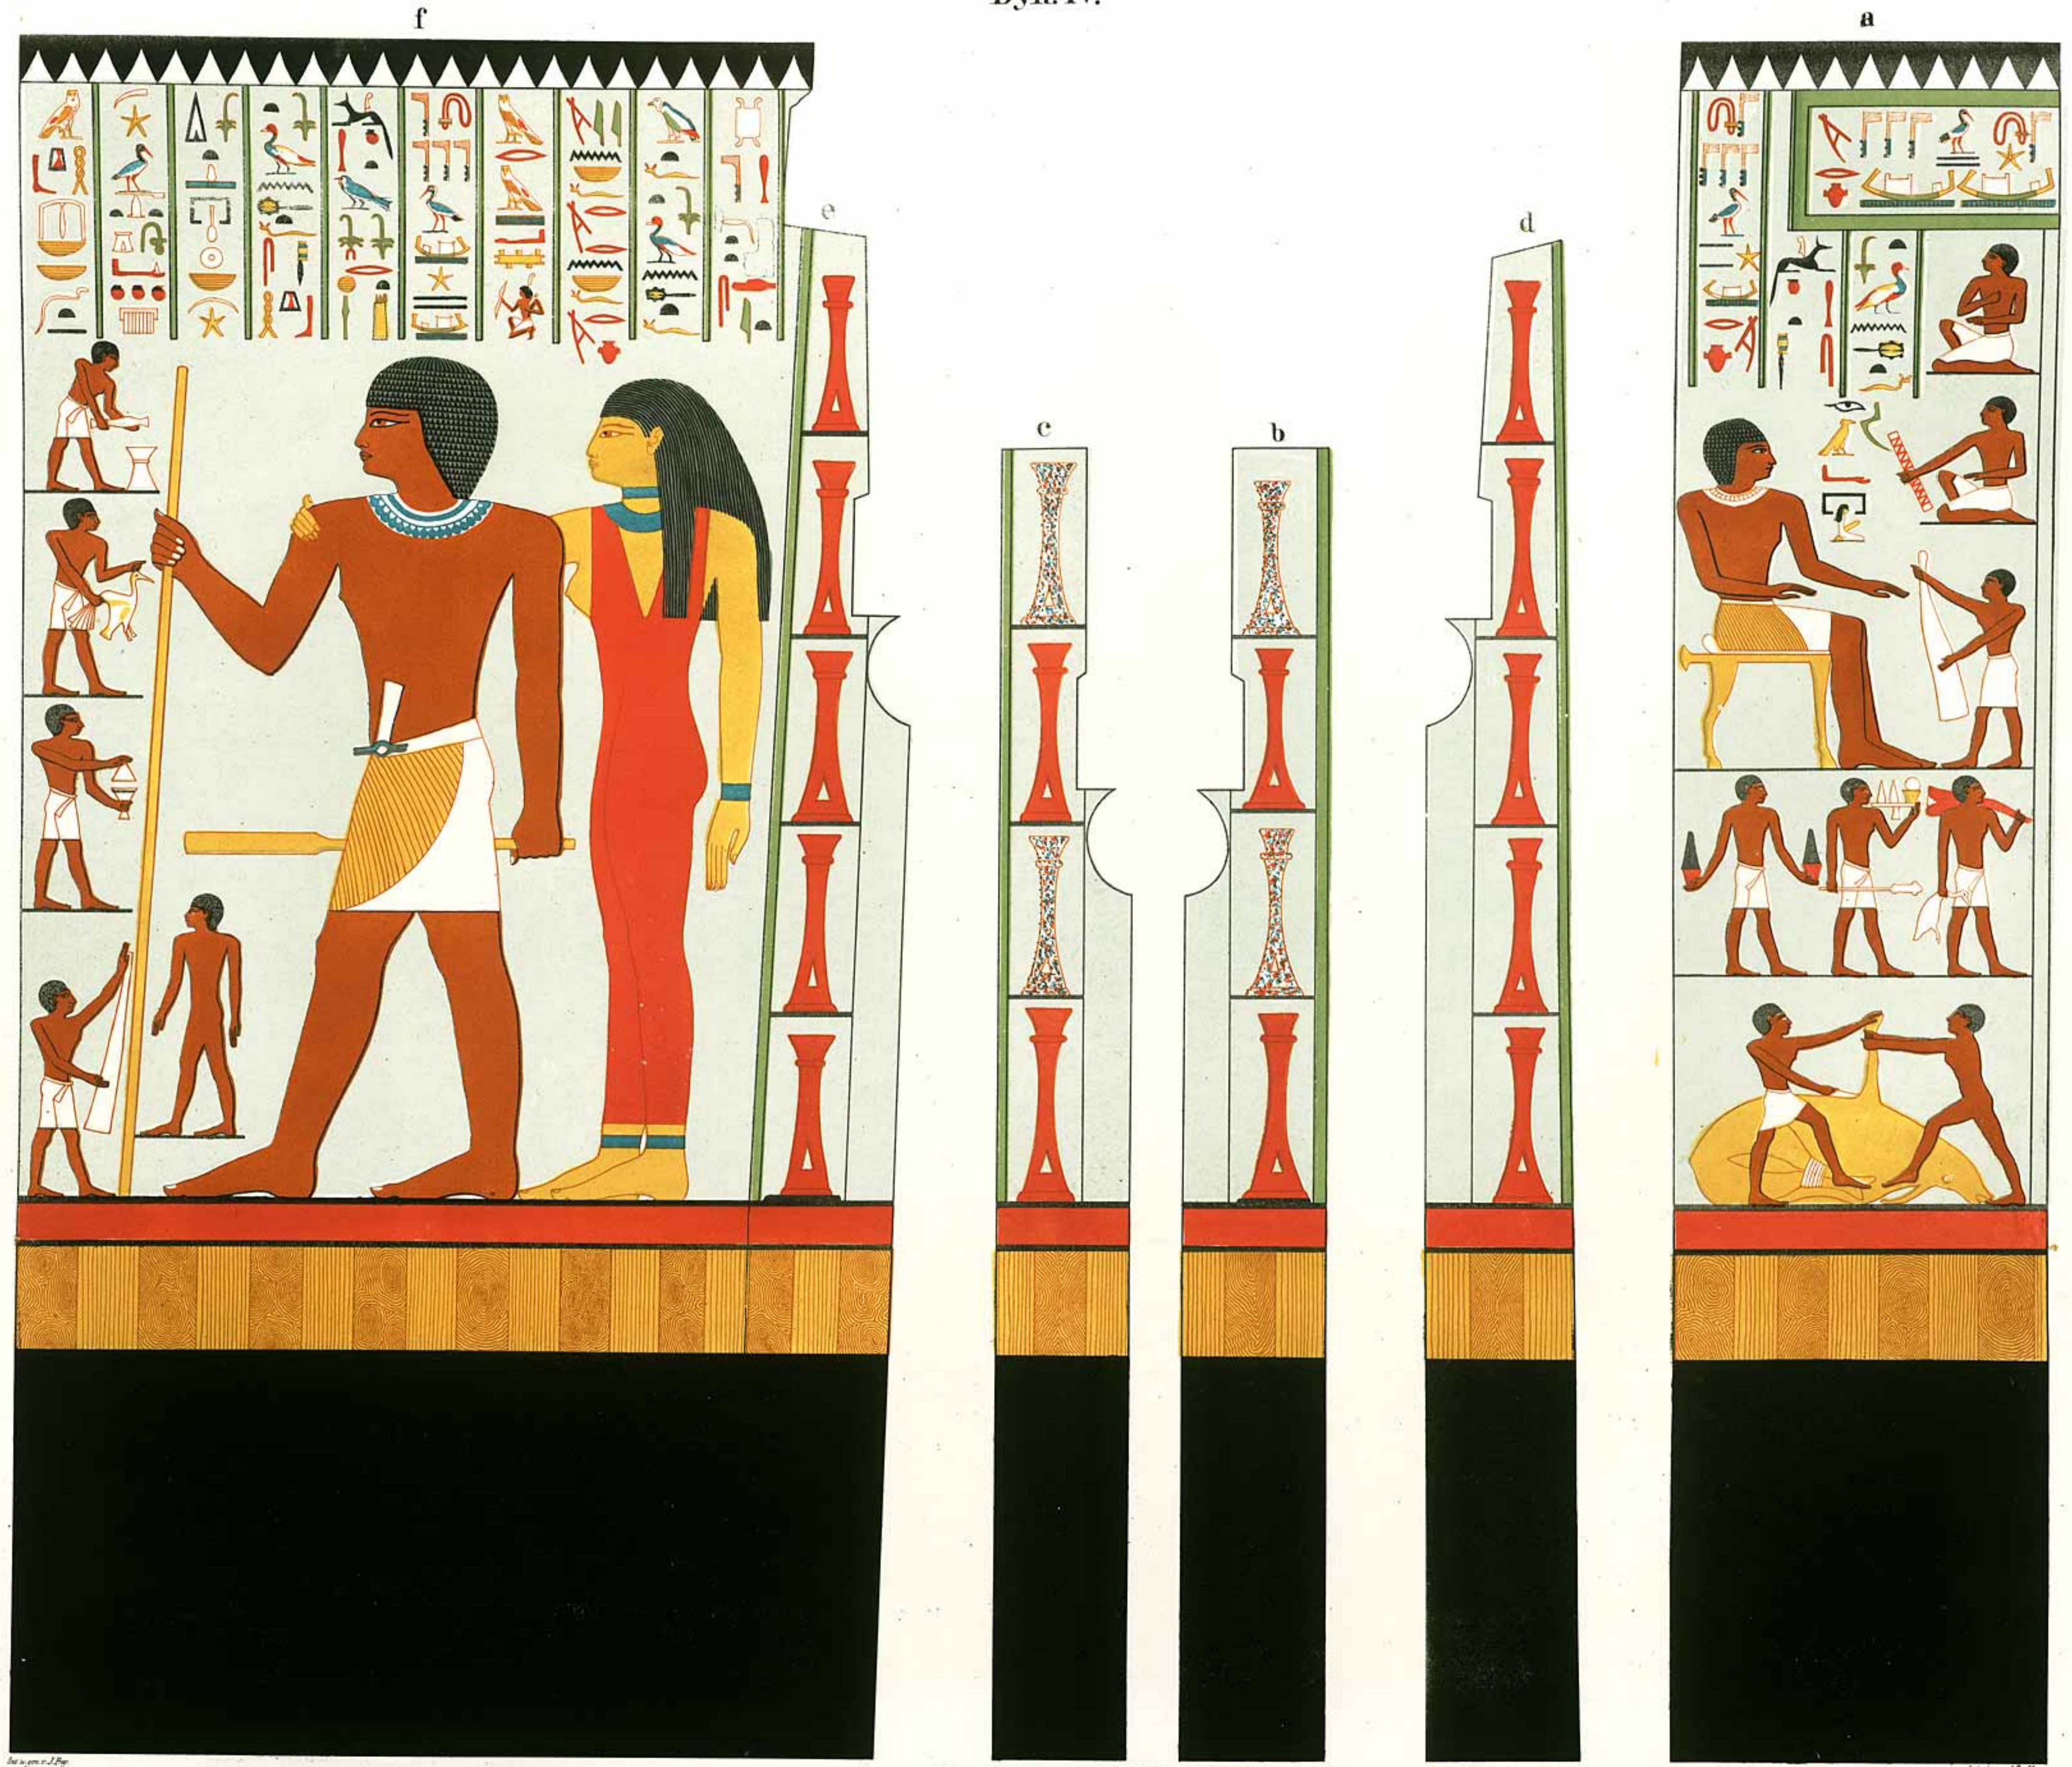

ALTES REICH

Dyn. IV.

Pyramiden von Giseh [Grab 24].
Grabkammer N°2. im K. Mus. zu Berlin.