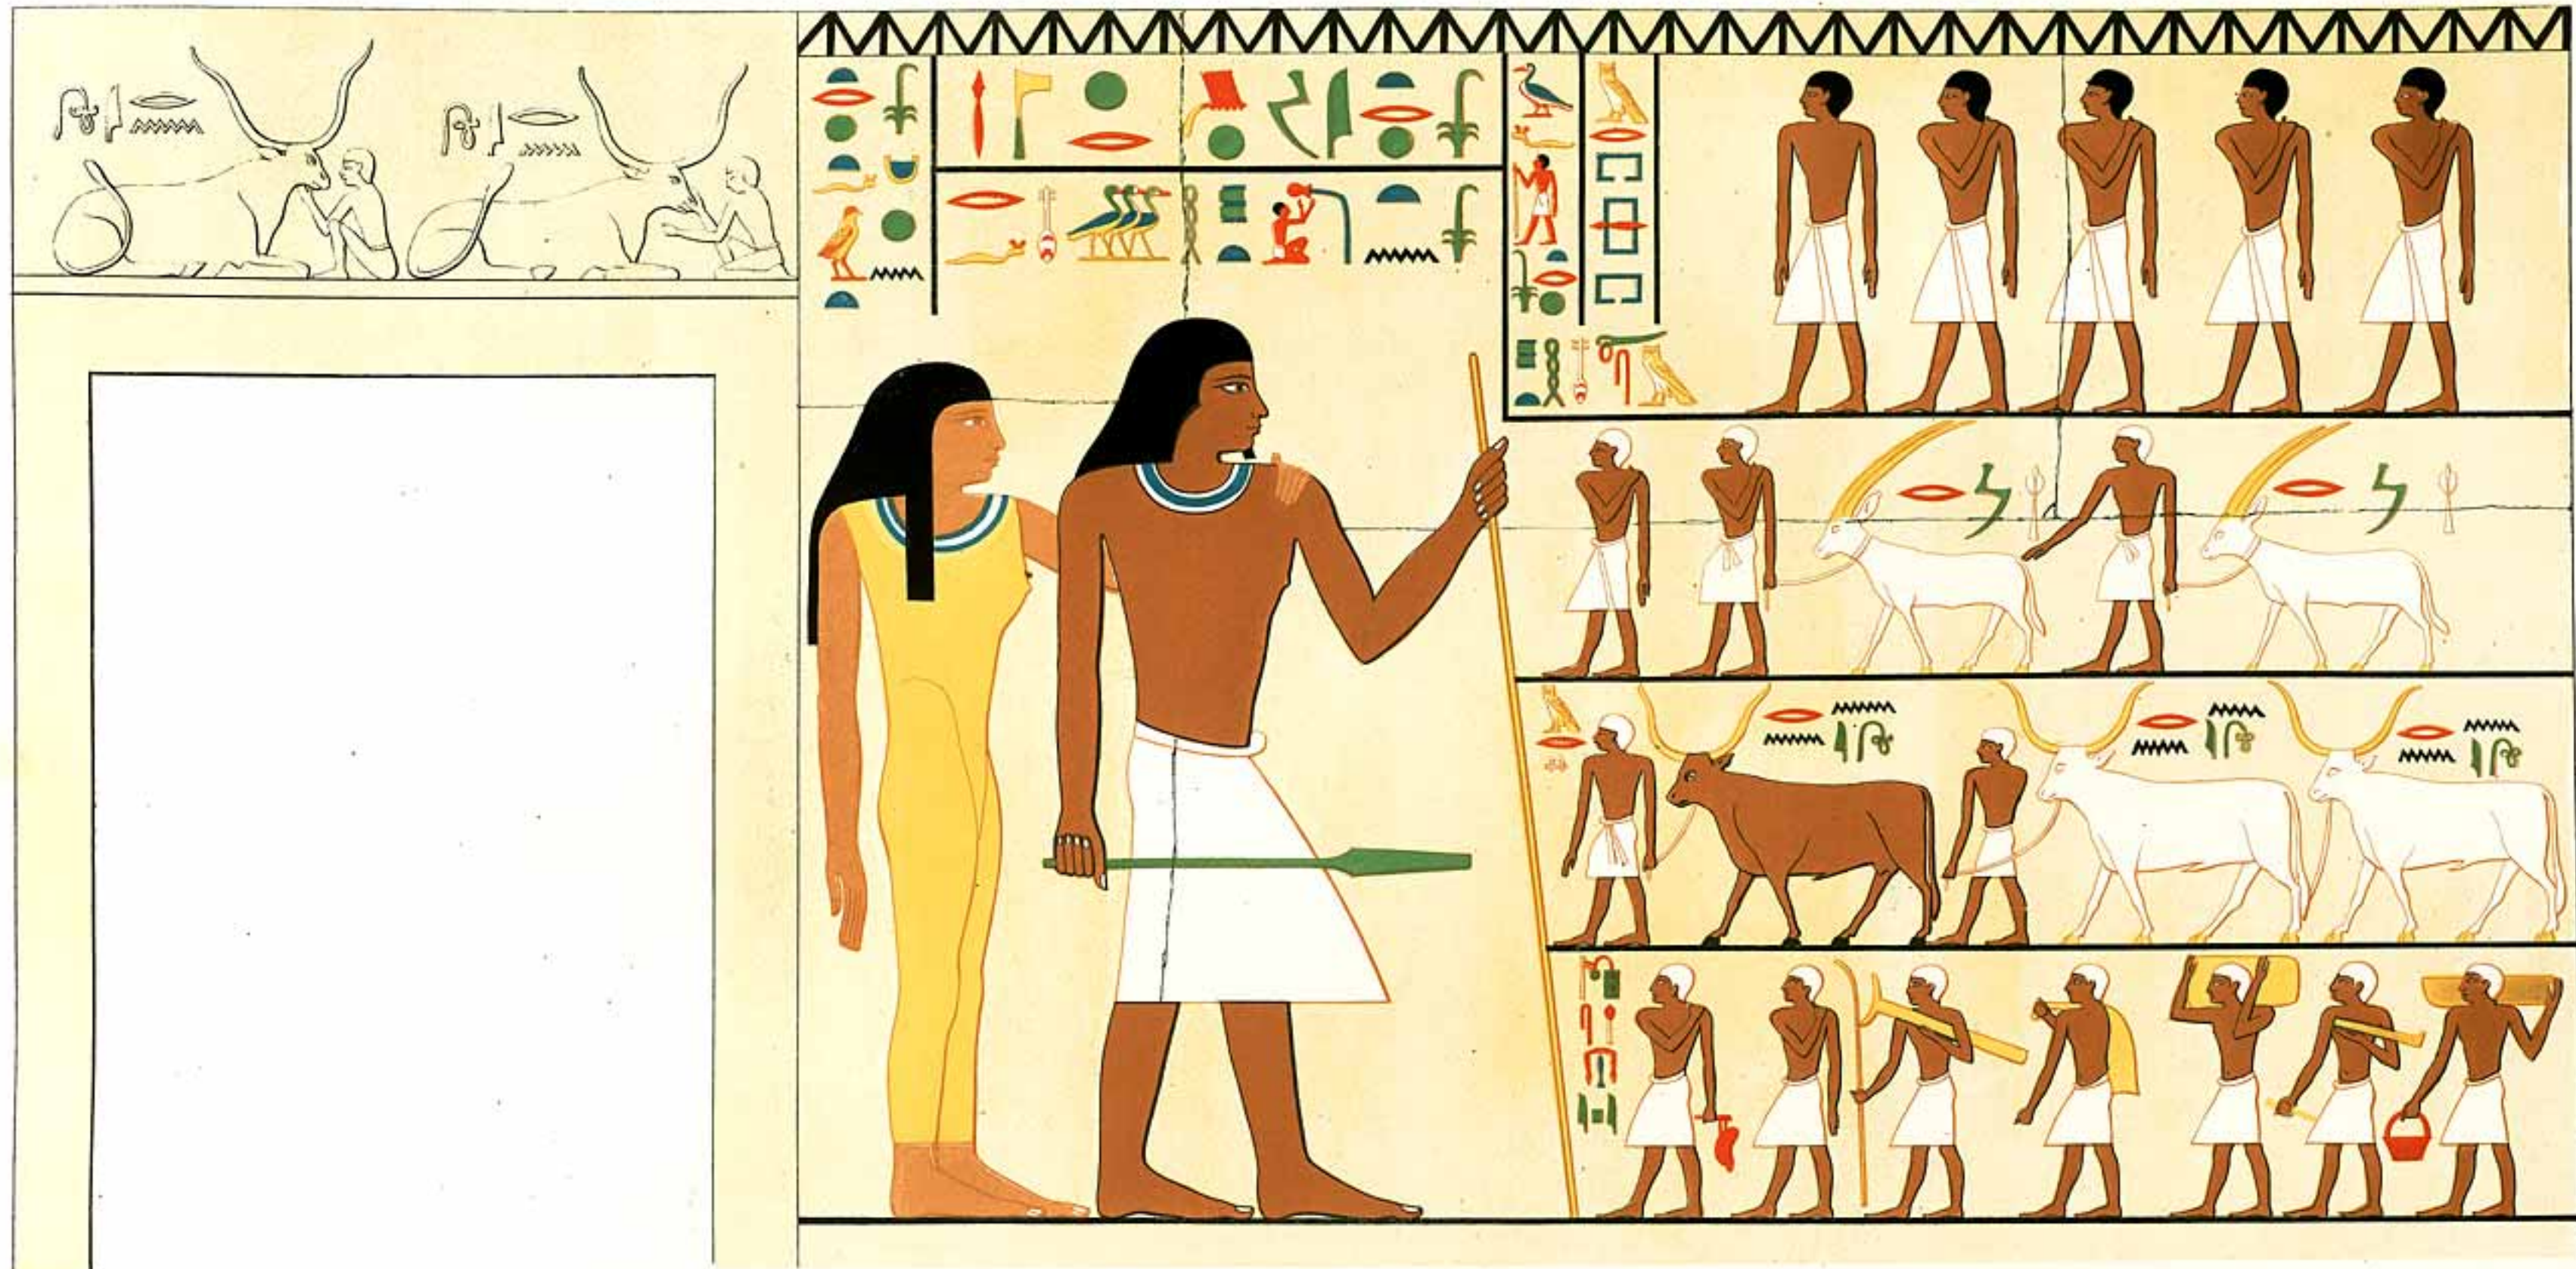

Dyn. V.

a

b

Gen. v. K. Hildebrandt

Lith. v. Fehndruck. v. L. Steiner

Pyramiden von Giseh
Grab 15.