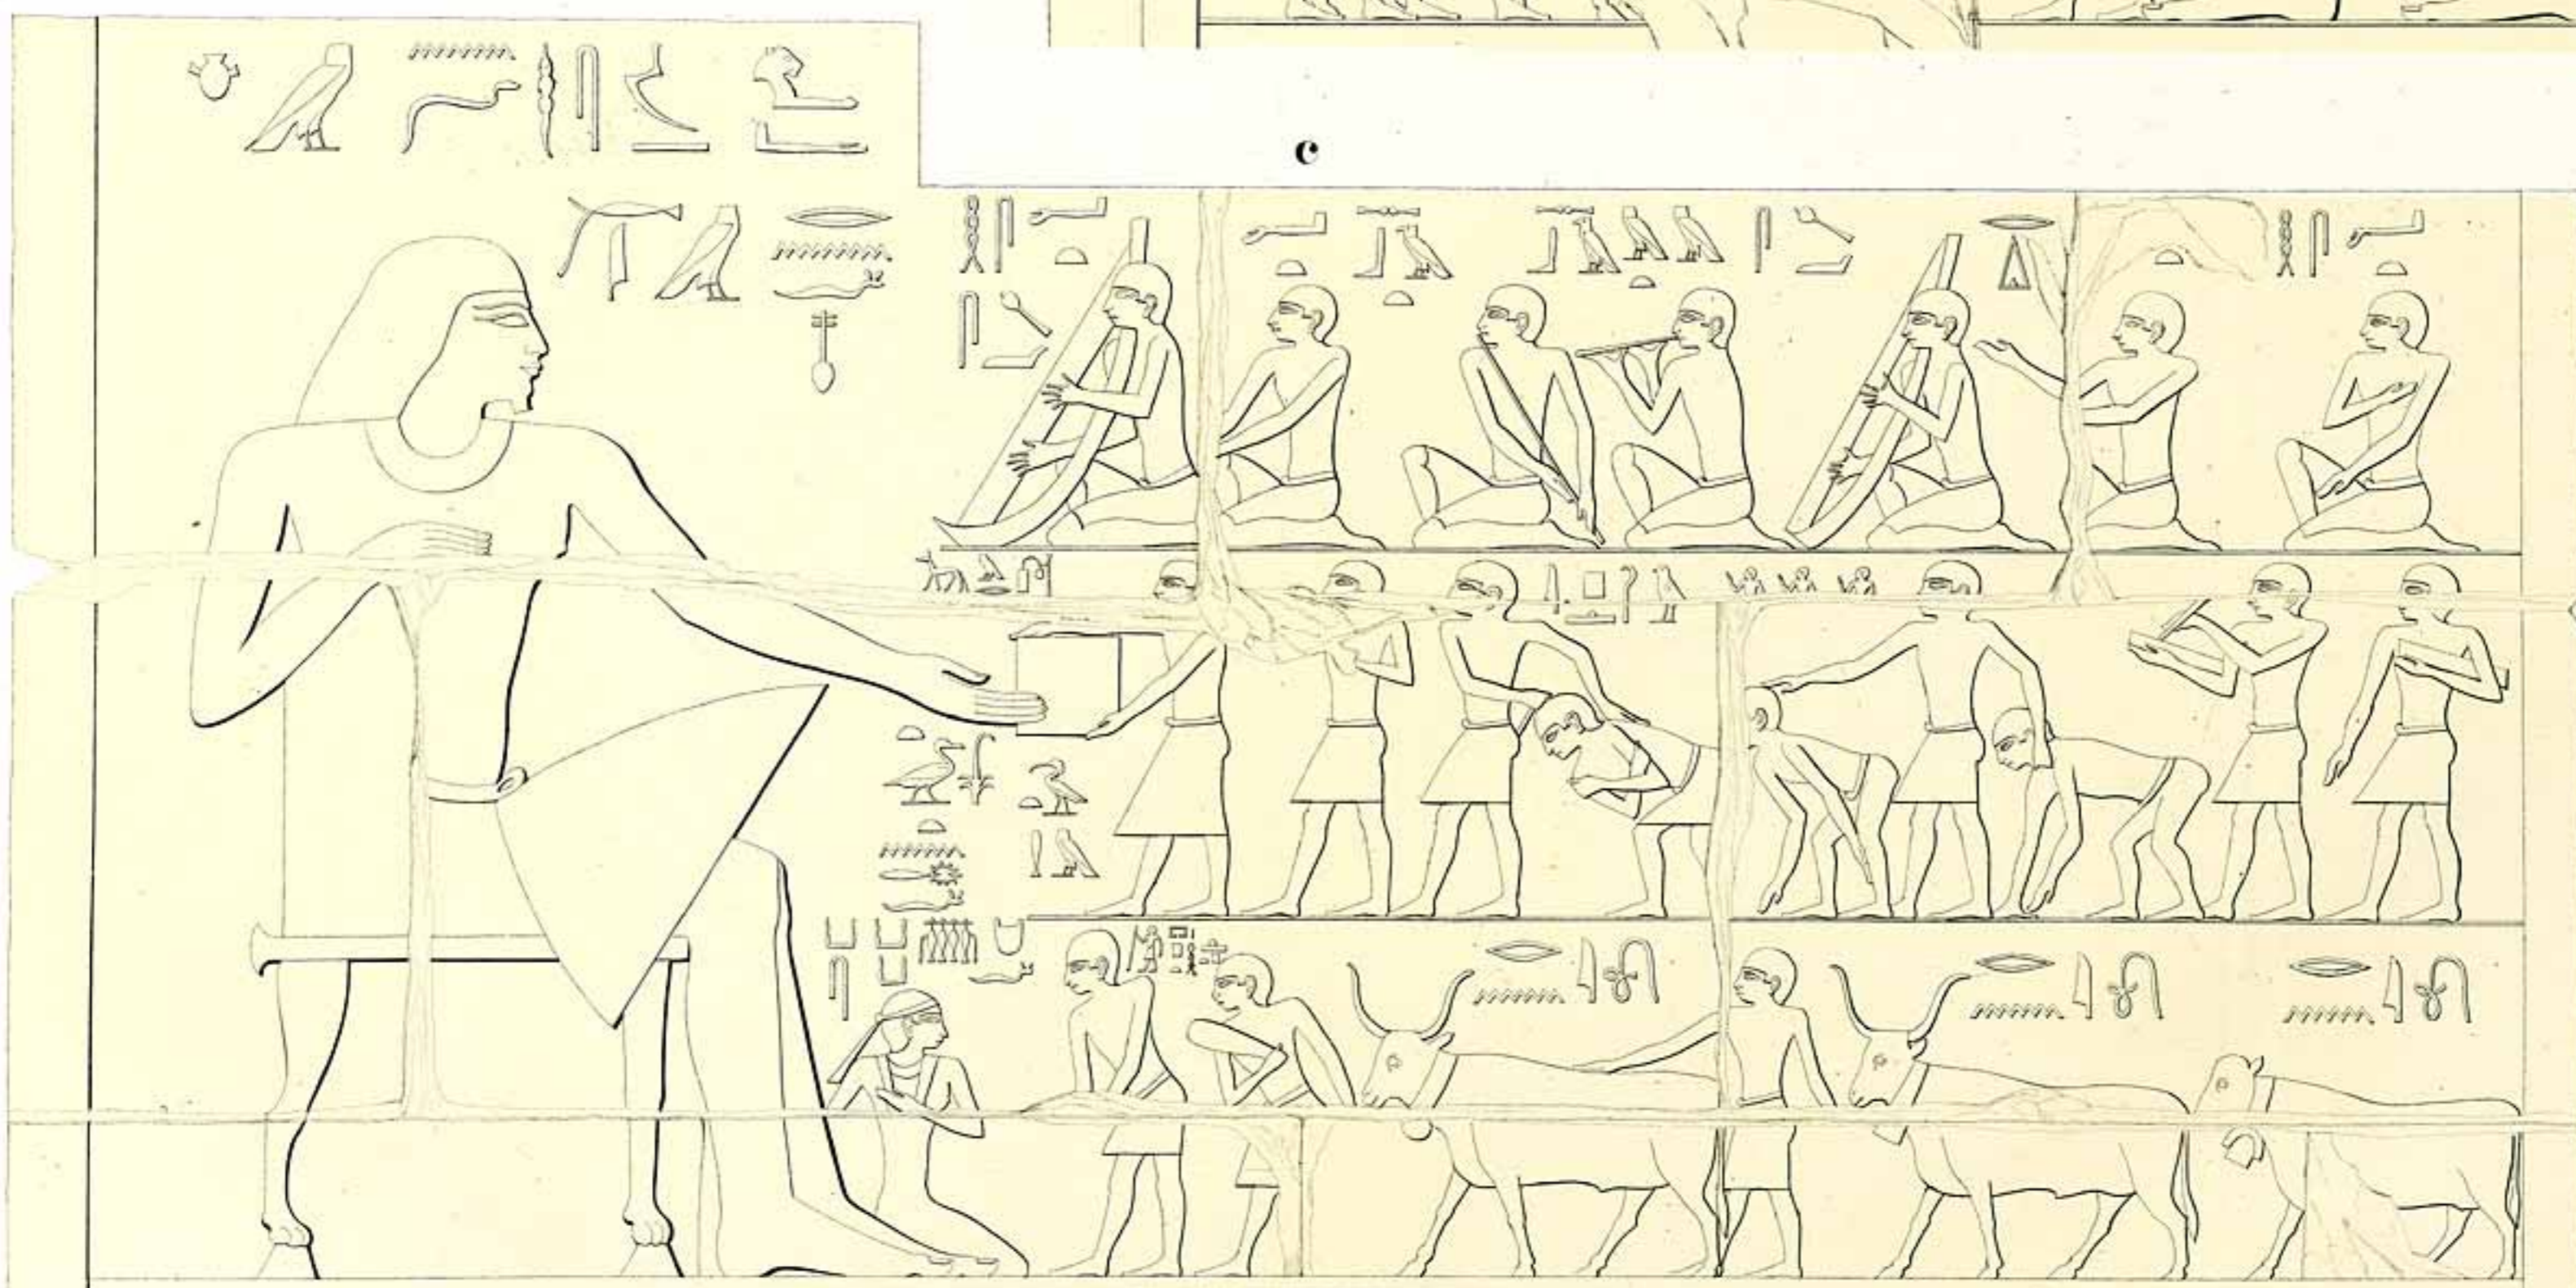

Pyramiden von Giseh
Grab 26.