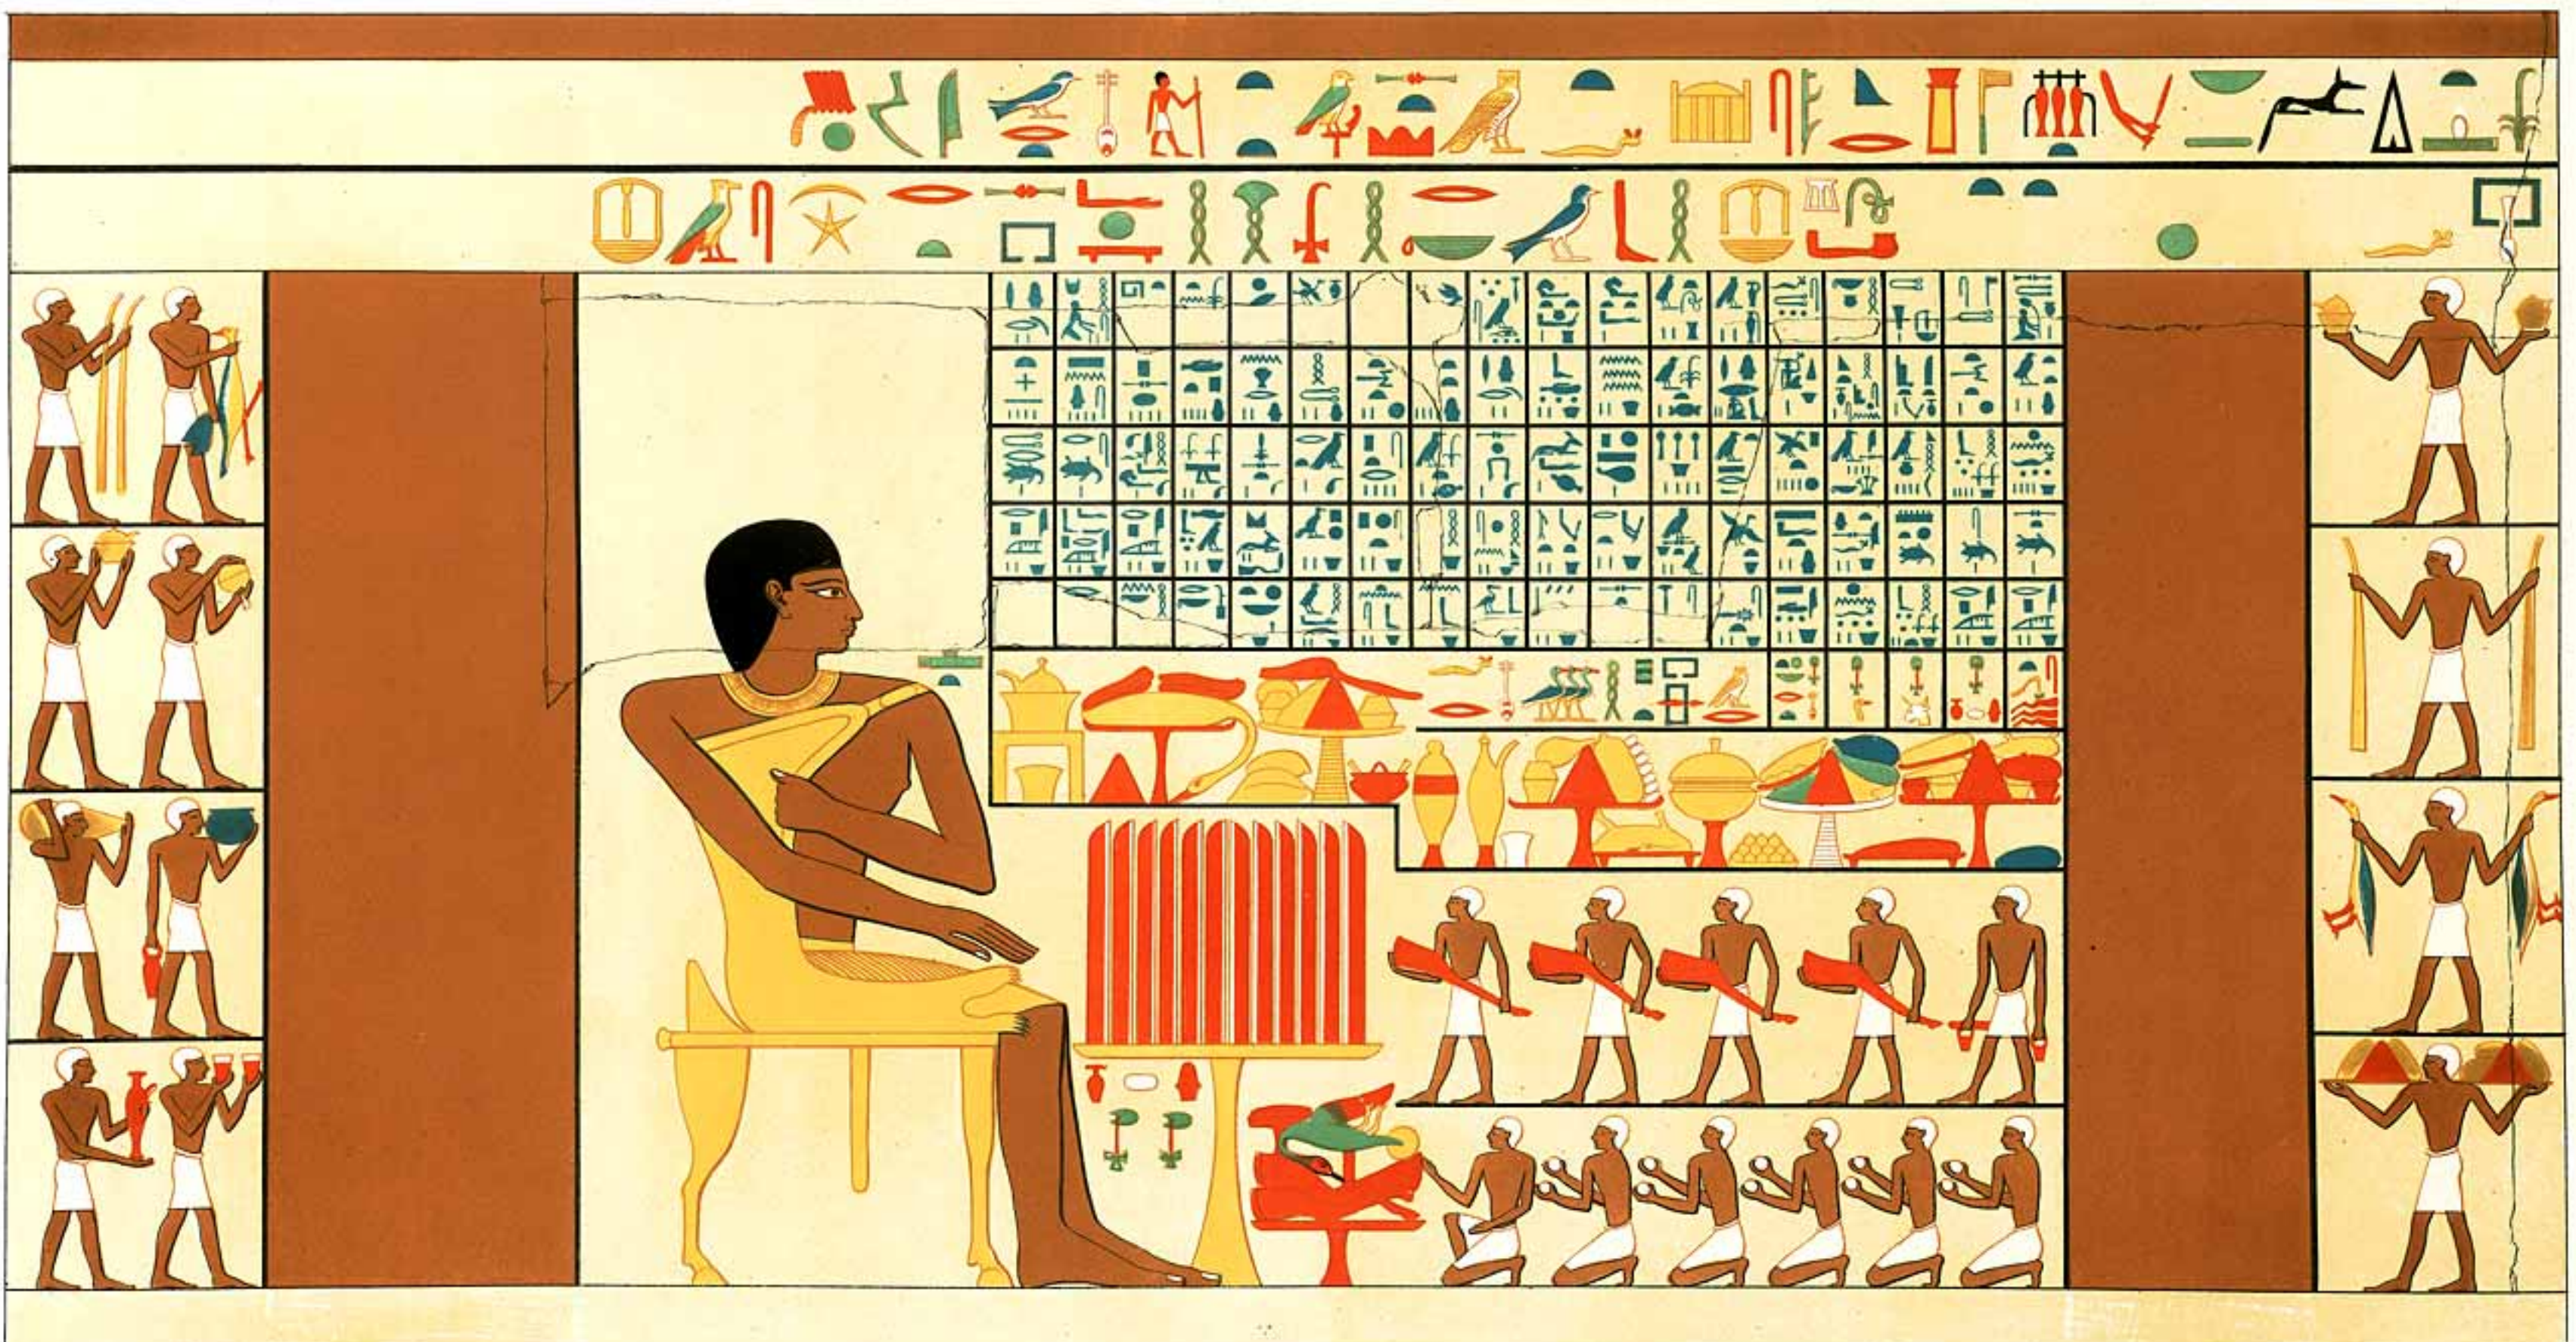

Dyn. V.

a

b

Gen. v. K. Hildebrandt

Lith. v. Fehndruck. v. L. Steiner

Pyramiden von Giseh
Grab 15.