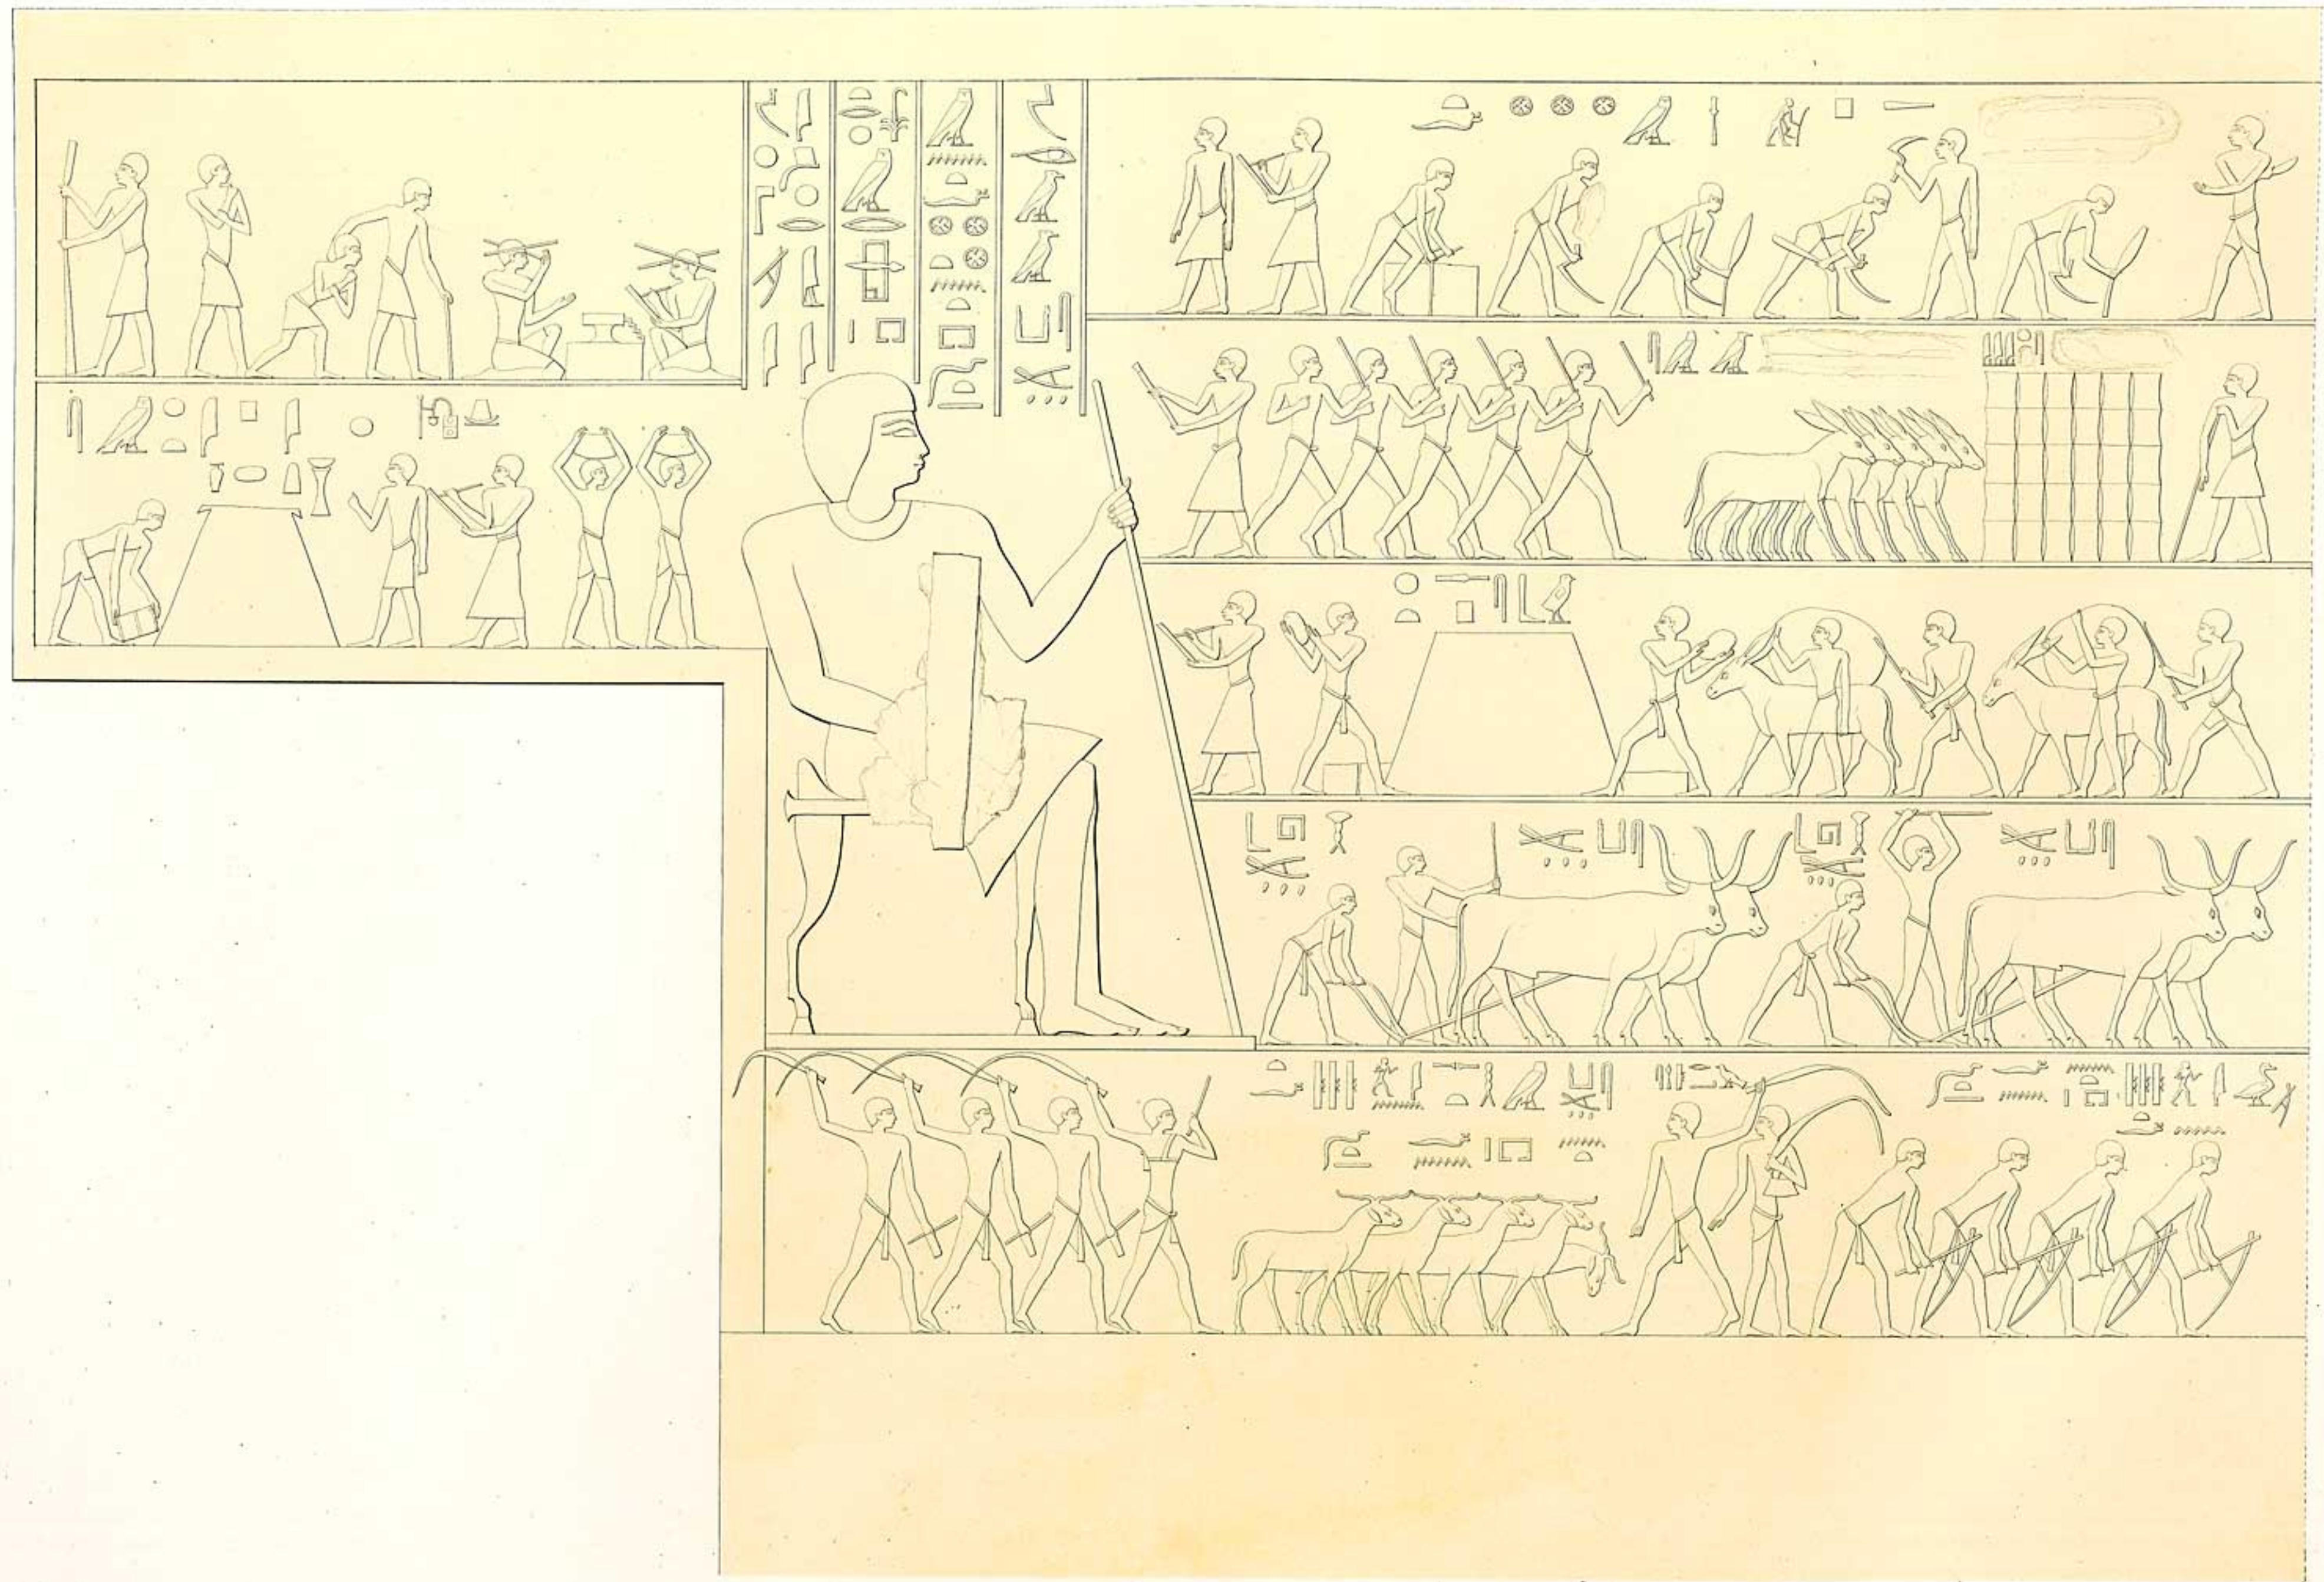

DENKMAELER
AUS
AEGYPTEN UND AETHIOPIEN

NACH DEN ZEICHNUNGEN

DER VON

SEINER MAJESTAET DEM KOENIGE VON PREUSSEN

FRIEDRICH WILHELM IV

NACH DIESEN LAENDERN GESENDETEN

UND IN DEN JAHREN 1842—1845 AUSGEFUEHRTEN WISSENSCHAFTLICHEN EXPEDITION

a

b

c

b

Pyramiden von Giseh

Grab 16.

ALTES REICH

Dyn.V.